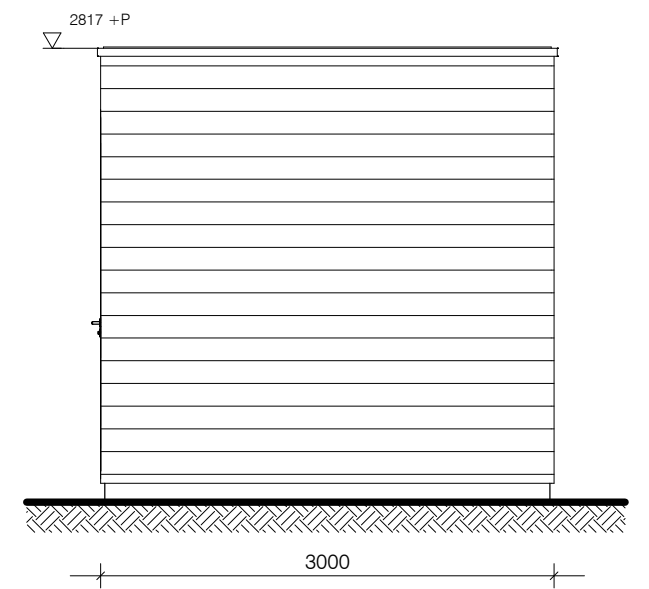

- B110:
 - Berging 3x3 m
 - Berging 2x4 m
 - Berging 3x4 m

OPTIE BERGING 3X3M

ACHTERGEVEL

ZIJGEVEL

VOORGEVEL