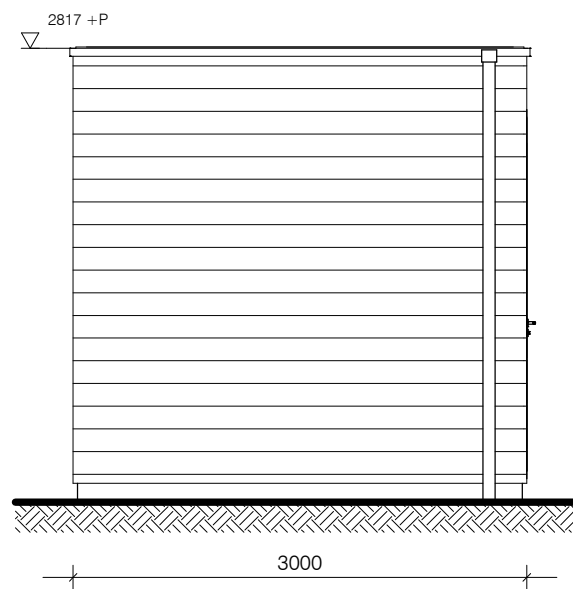

- B110:
 - Berging 3x3 m
 - Berging 2x4 m
 - Berging 3x4 m

OPTIE BERGING 3X3M

ACHTERGEVEL

ZIJGEVEL

VOORGEVEL